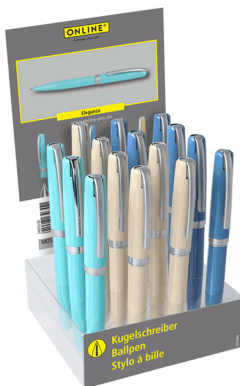

1

**34654** Τιμή : **0,000 €**  
 ΣΤΥΛΟ \*ELEGANZA RETRO BLUE BP  
 (ΜΑΥΡΗ ΓΡΑΦΗ) ΣΕ ΚΟΥΤΙ ONLINE

1

**34655** Τιμή : **0,000 €**  
 ΣΤΥΛΟ \*ELEGANZA RETRO TURQUOISE BP  
 (ΜΑΥΡΗ ΓΡΑΦΗ) ΣΕ ΚΟΥΤΙ ONLINE

1

**34660-15** Τιμή : **0,000 €**  
 ΣΤΥΛΟ \*RETRO BP ΣΤΑΝΤ 15 ΤΕΜΑΧΙΩΝ 3  
 ΑΣΟΡΤΙ ΧΡΩΜΑΤΑ ONLINE