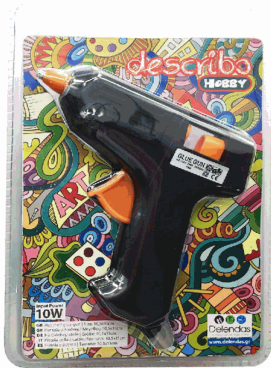

1

**63803851** Τιμή : **0,000 €**  
 ΦΕΛΙΖΟΛ ΚΩΝΟΣ ΜΕΓΕΘΟΣ 26CM GLOREX

1

**DES-0019** Τιμή : 0,000 €  
 ΣΙΛΙΚΟΝΕΣ ΣΕ ΡΑΒΔΟΥΣ ΓΙΑ ΠΙΣΤΟΛΙ 12  
 ΤΕΜΑΧΙΑ ΔΙΑΣΤΑΣΗ 0,7X10CM DESCRIBO \*  
 CN \*

1

**DES-0020** Τιμή : 0,000 €  
 ΣΙΛΙΚΟΝΕΣ ΣΕ ΡΑΒΔΟΥΣ ΓΙΑ ΠΙΣΤΟΛΙ 6  
 ΤΕΜΑΧΙΑ ΔΙΑΣΤΑΣΗ 1,1X10CM DESCRIBO \*  
 CN \*

1

**DES-0023** Τιμή : 0,000 €  
 ΠΟΥΛΙΕΣ ΜΕ ΤΡΥΠΑ ΔΙΑΣΤΑΣΗ 10MM 14 GR  
 ΑΣΟΡΤΙ ΧΡΩΜΑΤΑ DESCRIBO \* CN \*

1

**DES-0024** Τιμή : 0,000 €  
 ΠΙΣΤΟΛΙ ΣΙΛΙΚΟΝΗΣ 0,7CM ΧΡΩΜΑ ΜΑΥΡΟ  
 1 ΤΕΜΑΧΙΟ ΔΙΑΣΤΑΣΗ 10,5X11CM 10W  
 DESCRIBO \* CN \*