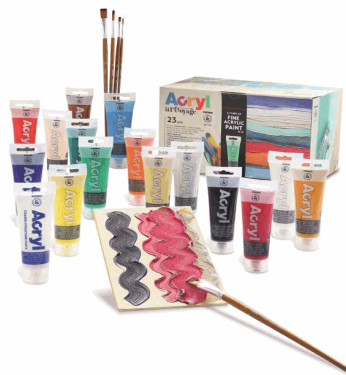

1

420BOX1 Τιμή : **0,000 €**
ΚΟΥΤΙ ΜΕ ΑΚΡΥΛΙΚΑ ΧΡΩΜΑΤΑ 75ML(15
ΧΡΩΜΑΤΑ) + ΔΟΜΙΚΗ ΠΑΣΤΑ ΧΟΝΔΡΗ +
ΚΑΜΒΑΔΕΣ(18Χ24) + ΠΙΝΕΛΑ ΣΤΡ - ΠΛΑΚΕ

1

420ΤΑ75910 Τιμή : **0,000 €**
ΑΚΡΥΛΙΚΑ ΧΡΩΜΑΤΑ ΣΩΛΗΝΑΡΙΟ 75ML
ΑΣΗΜΙ CMP